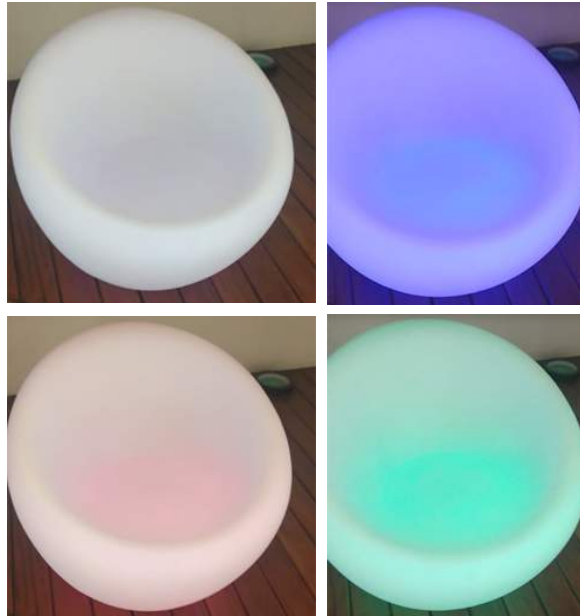

Valor: **R\$ 490,00**

Cód.: 28227

Valor: **R\$ 190,00**

Cód.: 27855

Pendente | Plafon | Abajur e de mesa | **Arandela** | Outro

Valor: **R\$ 49,00**

Cód.: 28060

Valor: **R\$ 49,00**

Cód.: 28059

Valor: **R\$ 49,00**

Cód.: 28058

Valor: **R\$ 49,00**

Cód.: 28057

Valor: **R\$ 297,00**

Cód.: 26912

Valor: **R\$ 414,00**

Cód.: 27133

Pendente | Plafon | Abajur e de mesa | Arandela | **Outro**

Poltrona individual para área externa, na cor branco com LED RGB, controle de configuração e tamanho 68x68x64cm. **Valor: R\$ 982,00.**